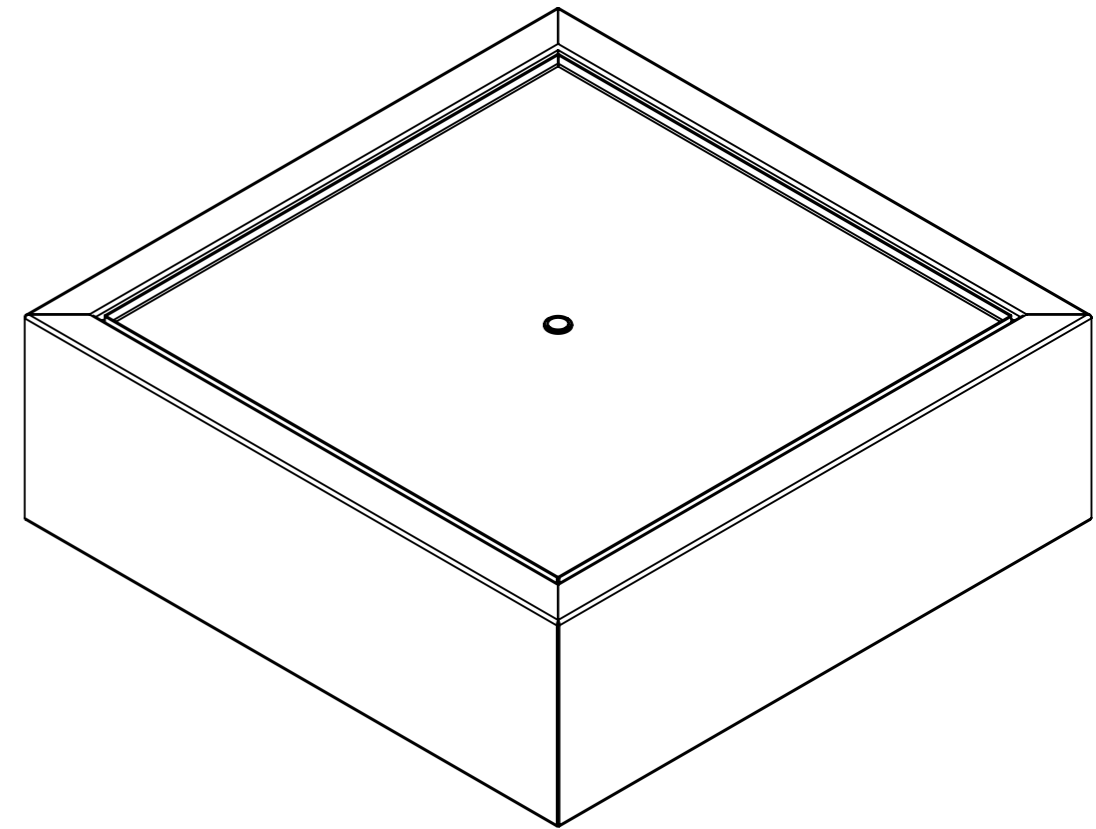

WATER TABLE

Model:

WATER TABLE

MySteel BV
Houtakker 1
5761 DD Bakel
The Nederlands
info@mysteel.nl