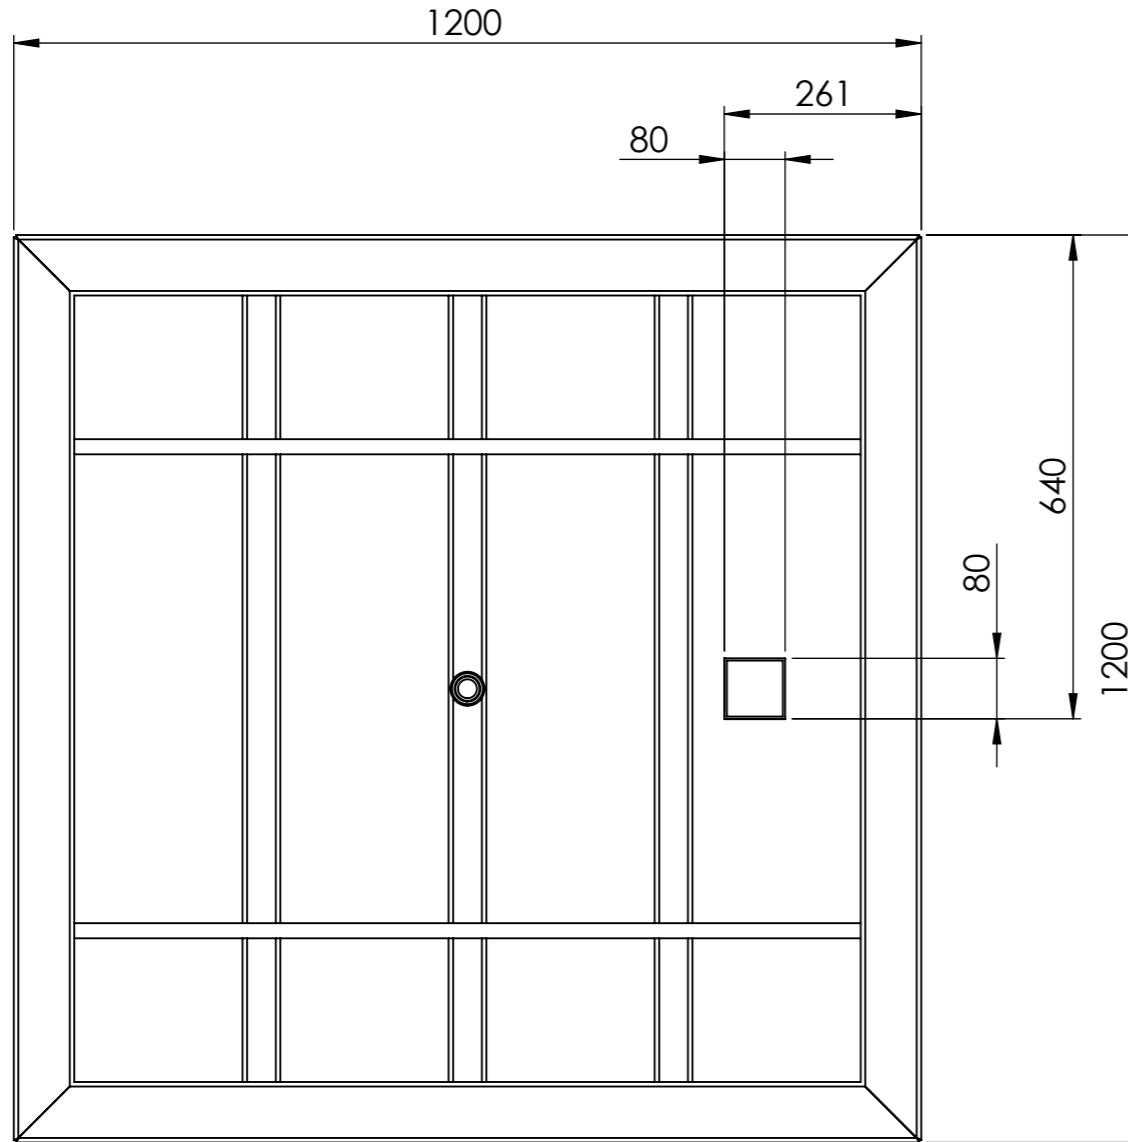

WATER TABLE

Model:

WATER TABLE

MySteel BV
Houtakker 1
5761 DD Bakel
The Nederlands
info@mysteel.nl