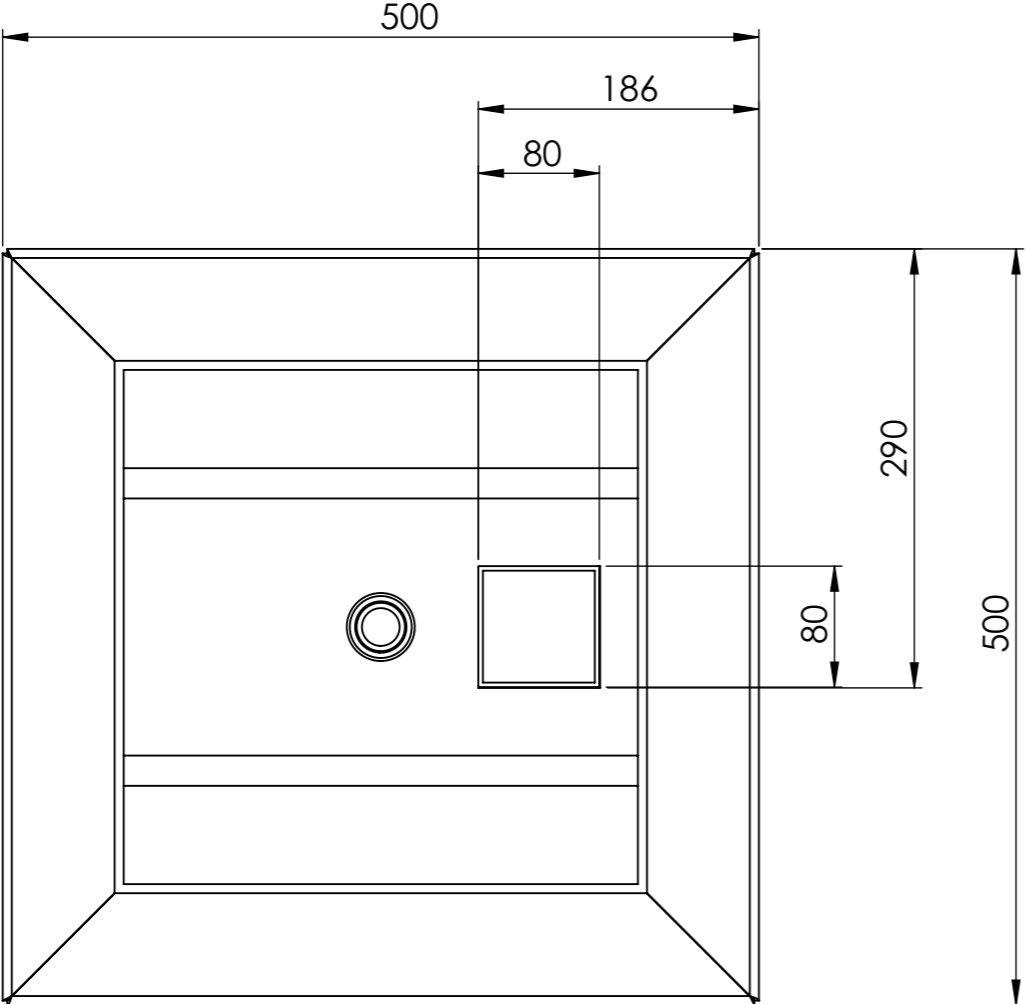

WATER TABLE

Model: WATER TABLE

MySteel BV
Houtakker 1
5761 DD Bakel
The Nederlands
info@mysteel.nl